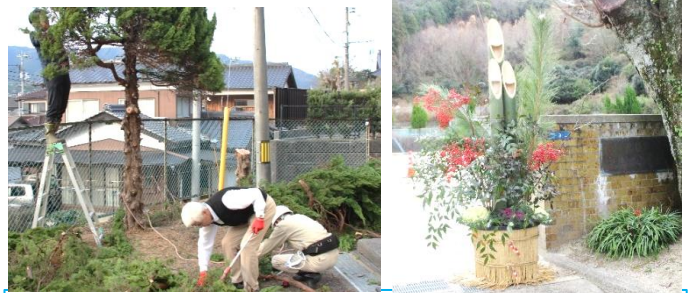

地域の方のご厚意で、12月21日に正門に門松を飾っていただきました。校舎玄関前の木の剪定作業にもご協力いただき、校舎周辺が見通し良くなりました。ありがとうございました。

1月の行事予定

- 9日(火) 安全指導 全校集会 ALT
  委員会活動
- 10日(水) あいさつ運動
  英語で遊ぼう1年
  スクールカウンセラー来校
- 11日(木) ALT PTA 執行部会
- 13日(土) どんど焼き
- 15日(月) クラブ活動
- 16日(火) ALT 児童集会
- 17日(水) 読み聞かせ
  薬物乱用ダメ・ゼッタイ教室6年
- 18日(木) ALT 縦割り班遊び
- 19日(金) ドラムサークル
- 23日(火) ALT
  代表委員会 スキルアップ
- 24日(水) 英語で遊ぼう(2年)
- 25日(木) 避難訓練
- 26日(金) 火おこし体験(3年)
- 30日(火) あいさつ運動 ALT
- 31日(水) 小中互見授業
  下校 14:00

2月の行事予定

- 1日(木) 安全指導 ALT
  10歳のつどい
  ブロック参観日 PTA 役員会
- 2日(金) CS 推進部全大会
- 5日(月) 引落日 委員会活動
- 6日(火) ALT 1日入学
  下校 15:00
- 8日(木) ALT 島田中入学説明会
- 9日(金) 島田川保護者サミット
- 13日(火) ALT
- 14日(水) 英語で遊ぼう(1年)
- 15日(木) ALT 縦割り班遊び
  PTA 執行部会
- 19日(月) クラブ活動 ノート検定
- 20日(火) あいさつ運動 ALT
- 21日(水) 読み聞かせ
- 22日(木) ALT
  スクールカウンセラー来校
- 26日(月) クラブ活動
  ジュニア福祉委員委嘱式(4年)
- 27日(火) ALT
- 28日(水) 英語で遊ぼう(2年)
- 29日(木) 学校運営協議会

1月の生活目標

寒さに負けずにがんばろう

どんど焼き

令和6年1月13日(土)10時
雨天時 1月14日(日)

上島田小学校運動場

お正月飾りは、
プラスチック、
針金等を除いて
お持ちください。